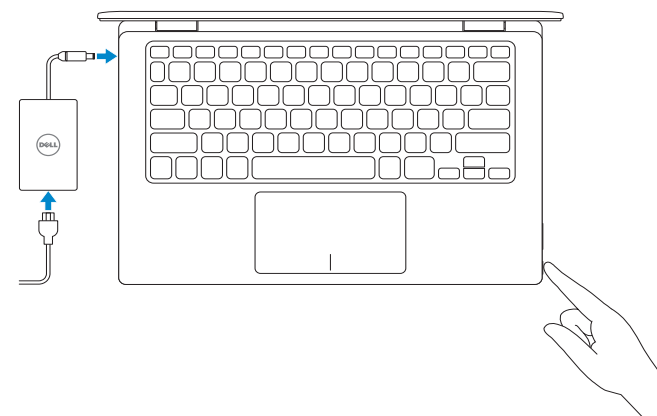

Inspiron 11

3000 Series

Quick Start Guide

Guide d'information rapide

1 Connect the power adapter and press the power button

Connectez l'adaptateur d'alimentation et appuyez sur le bouton d'alimentation

2 Finish Windows setup