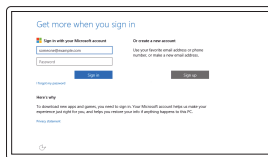

Terminez l'installation de Windows

Enable Dell updates

Activer les mises à jour Dell

Connect to your network

Connectez-vous à votre réseau

NOTE: If you are connecting to a secured wireless network, enter the password for the wireless network access when prompted.

REMARQUE : si vous vous connectez à un réseau sans fil sécurisé, saisissez le mot de passe d'accès au réseau sans fil lorsque vous y êtes invité.

Sign in to your Microsoft account or create a local account