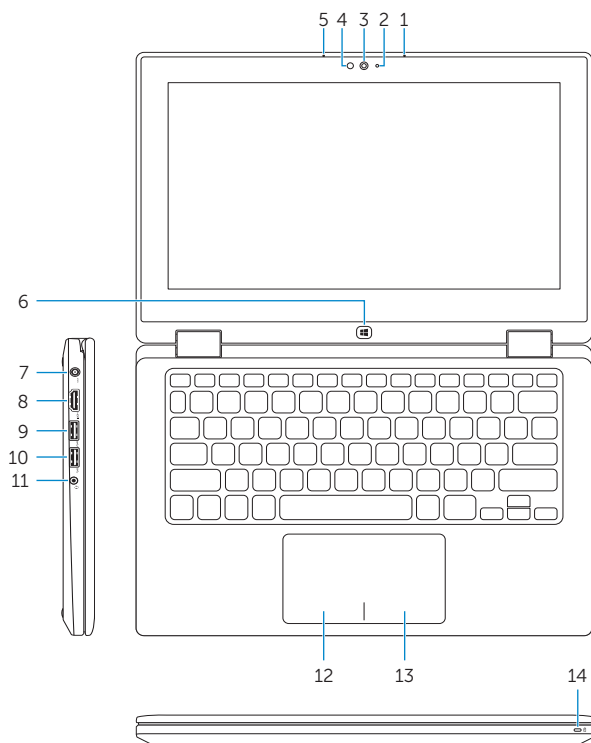

Features

Caractéristiques

- 1. Right microphone
- 2. Camera-status light
- 3. Camera
- 4. Ambient-light sensor
- 5. Left microphone
- 6. Windows button
- 7. Power-adaptor port
- 8. HDMI port
- 9. USB 3.0 port with PowerShare
- 10. USB 3.0 port
- 11. Headset port
- 12. Left-click area
- 13. Right-click area
- 14. Power and battery-status light
- 15. Power button
- 16. Volume-control buttons
- 17. USB 2.0 port
- 18. Media-card reader
- 19. Security-cable slot
- 20. Service Tag label

- 1. Microphone droit
- 2. Voyant d'état de la caméra
- 3. Caméra
- 4. Capteur de luminosité ambiante
- 5. Microphone gauche
- 6. Bouton Windows
- 7. Port de l'adaptateur d'alimentation
- 8. Port HDMI
- 9. Port USB 3.0 avec PowerShare
- 10. Port USB 3.0
- 11. Port pour casque
- 12. Zone de clic gauche
- 13. Zone de clic droit
- 14. Voyant d'état de l'alimentation
- 15. Bouton d'alimentation
- 16. Boutons de contrôle du volume
- 17. Port USB 2.0
- 18. Lecteur de carte mémoire
- 19. Emplacement pour câble de sécurité
- 20. Étiquette de numéro de série