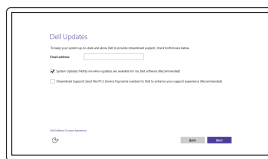

Terminez l'installation de Windows

Enable Dell updates

Activer les mises à jour Dell

Connect to your network

Connectez-vous à votre réseau

NOTE: If you are connecting to a secured wireless network, enter the password for the wireless network access when prompted.